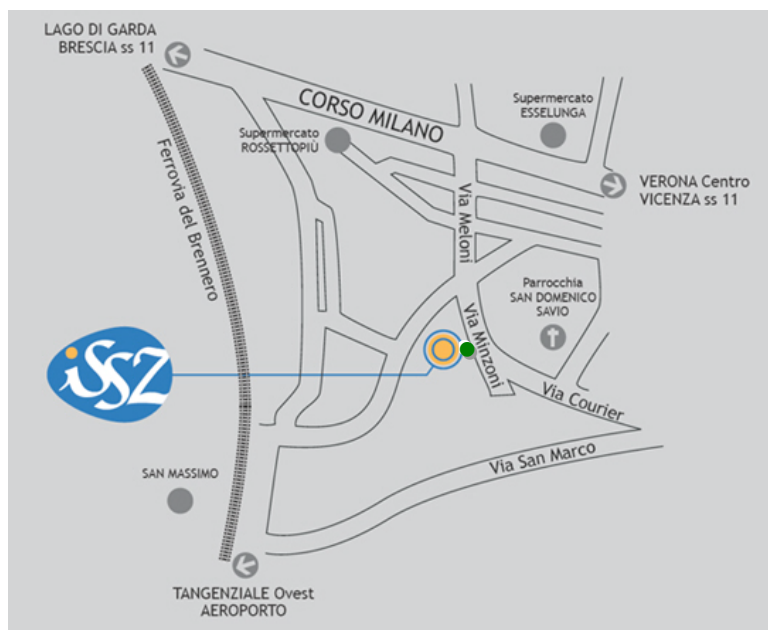

CENTRO PAGHE
VERONA

A tutti i partecipanti del Corso Paghe

Oggetto: SEDE DEL CORSO

Si comunica che il corso in data 21 Novembre si terrà presso l'Istituto Salesiano San Zeno, via Don Minzoni, 50 (Corso Milano).

Per chi non conoscesse la zona l'appuntamento è alle ore 08.30 presso il Centro Paghe.

(●) = Entrata Principale

La sala dove si terrà il Corso, si trova in fondo al salone dell'entrata principale al piano rialzato a sinistra.